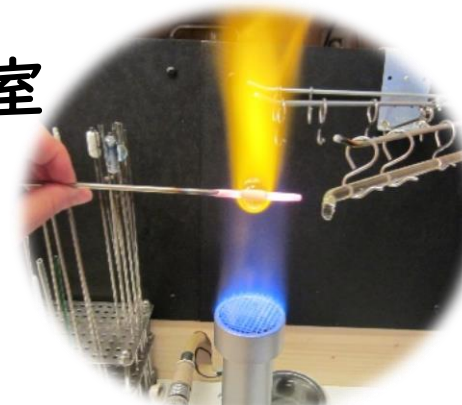

ガラス工芸・とんぼ玉にチャレンジしてみませんか？

(ビーンズルーツ)

Beans Beans Roots

ガラス工芸・とんぼ玉教室

東京都大田区南久が原2-6-3-1階(103)

電話:03-6555-3258

営業日時: (毎週) 日曜 9:00~17:00

(毎週) 火曜 9:00~20:00

(第1・3・5) 水曜 9:00~21:00

毎週土曜、第2・4水曜は別教室のご案内が可能です。